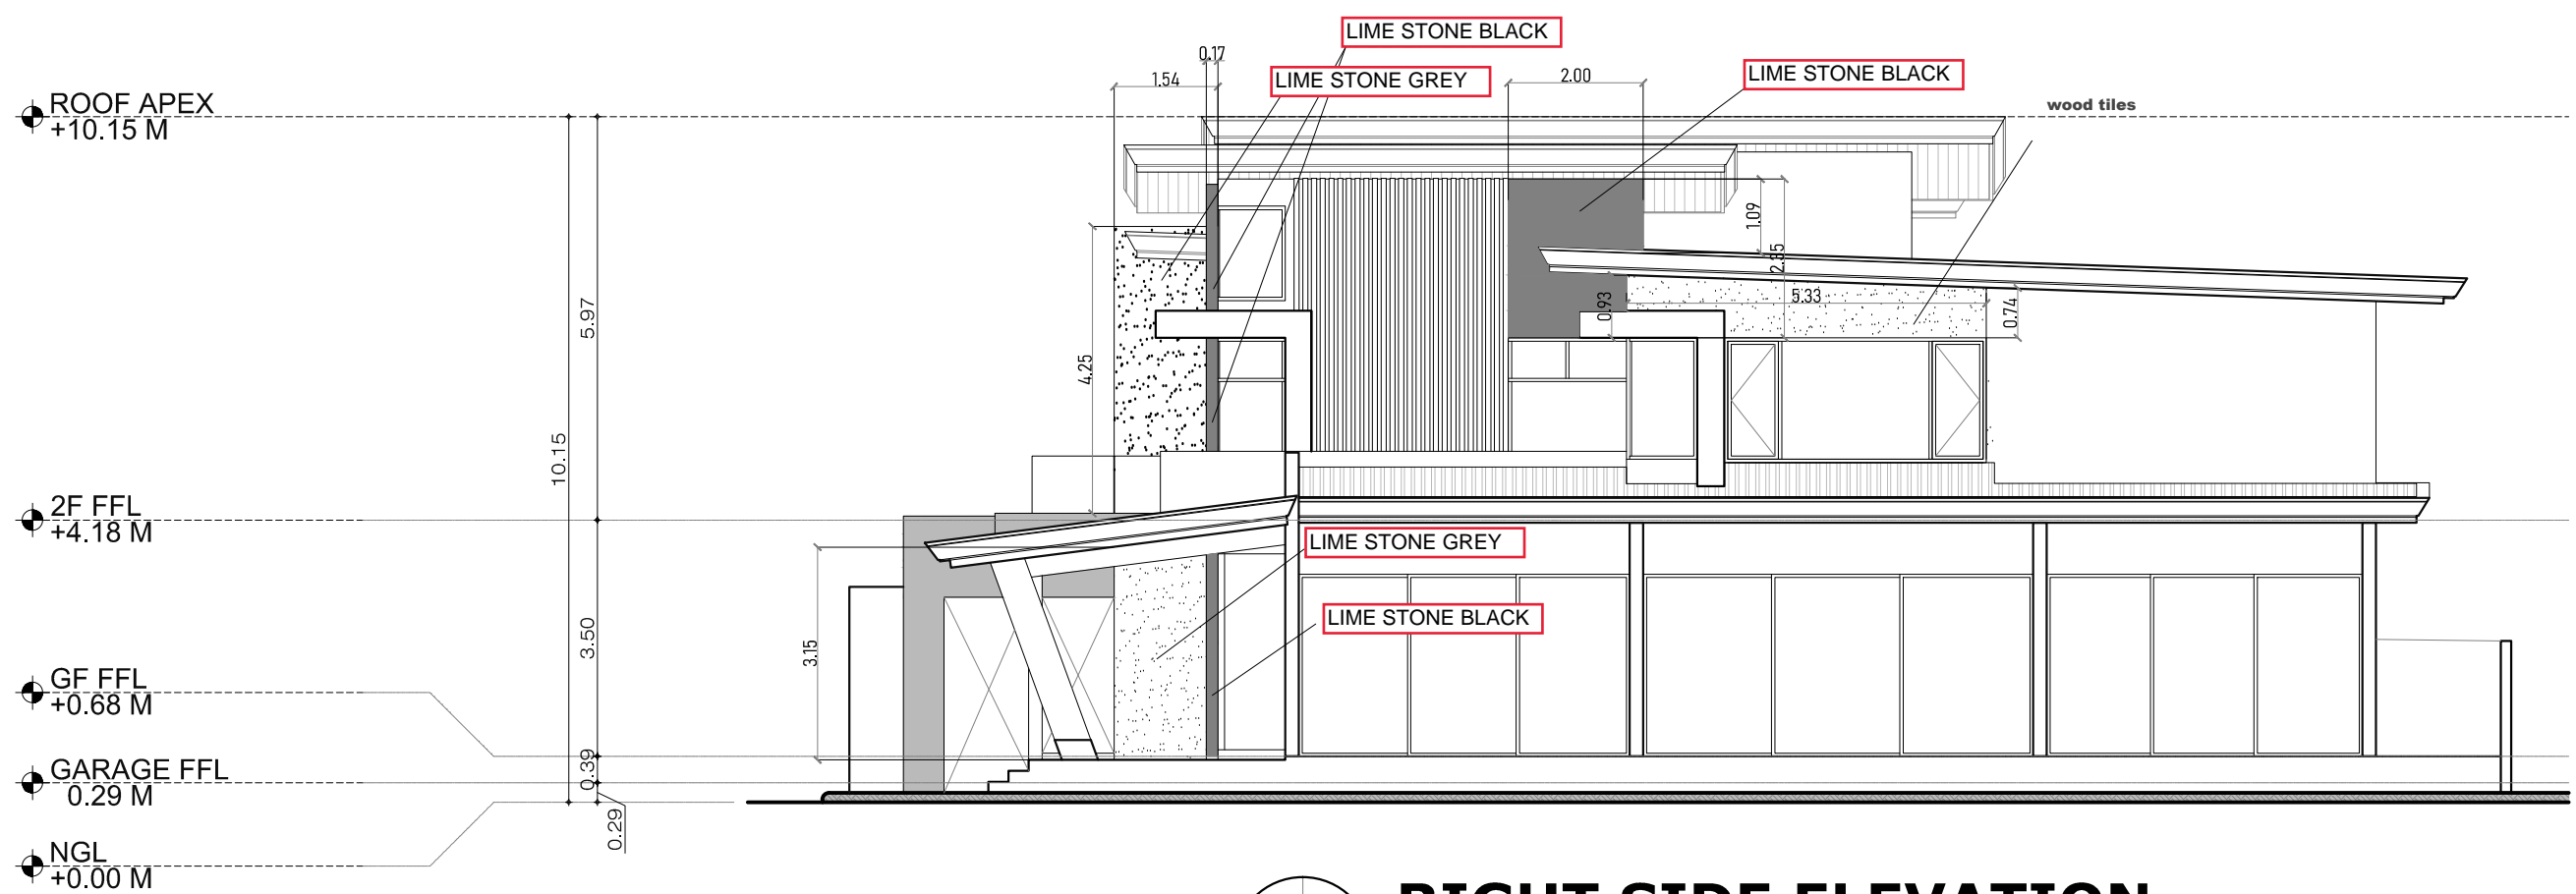

LIME STONE BLACK

A
 2

FRONT ELEVATION
 SCALE: 1:100m

LEFT SIDE ELEVATION

SCALE: 1:100m

RIGHT SIDE ELEVATION

SCALE: 1:100m