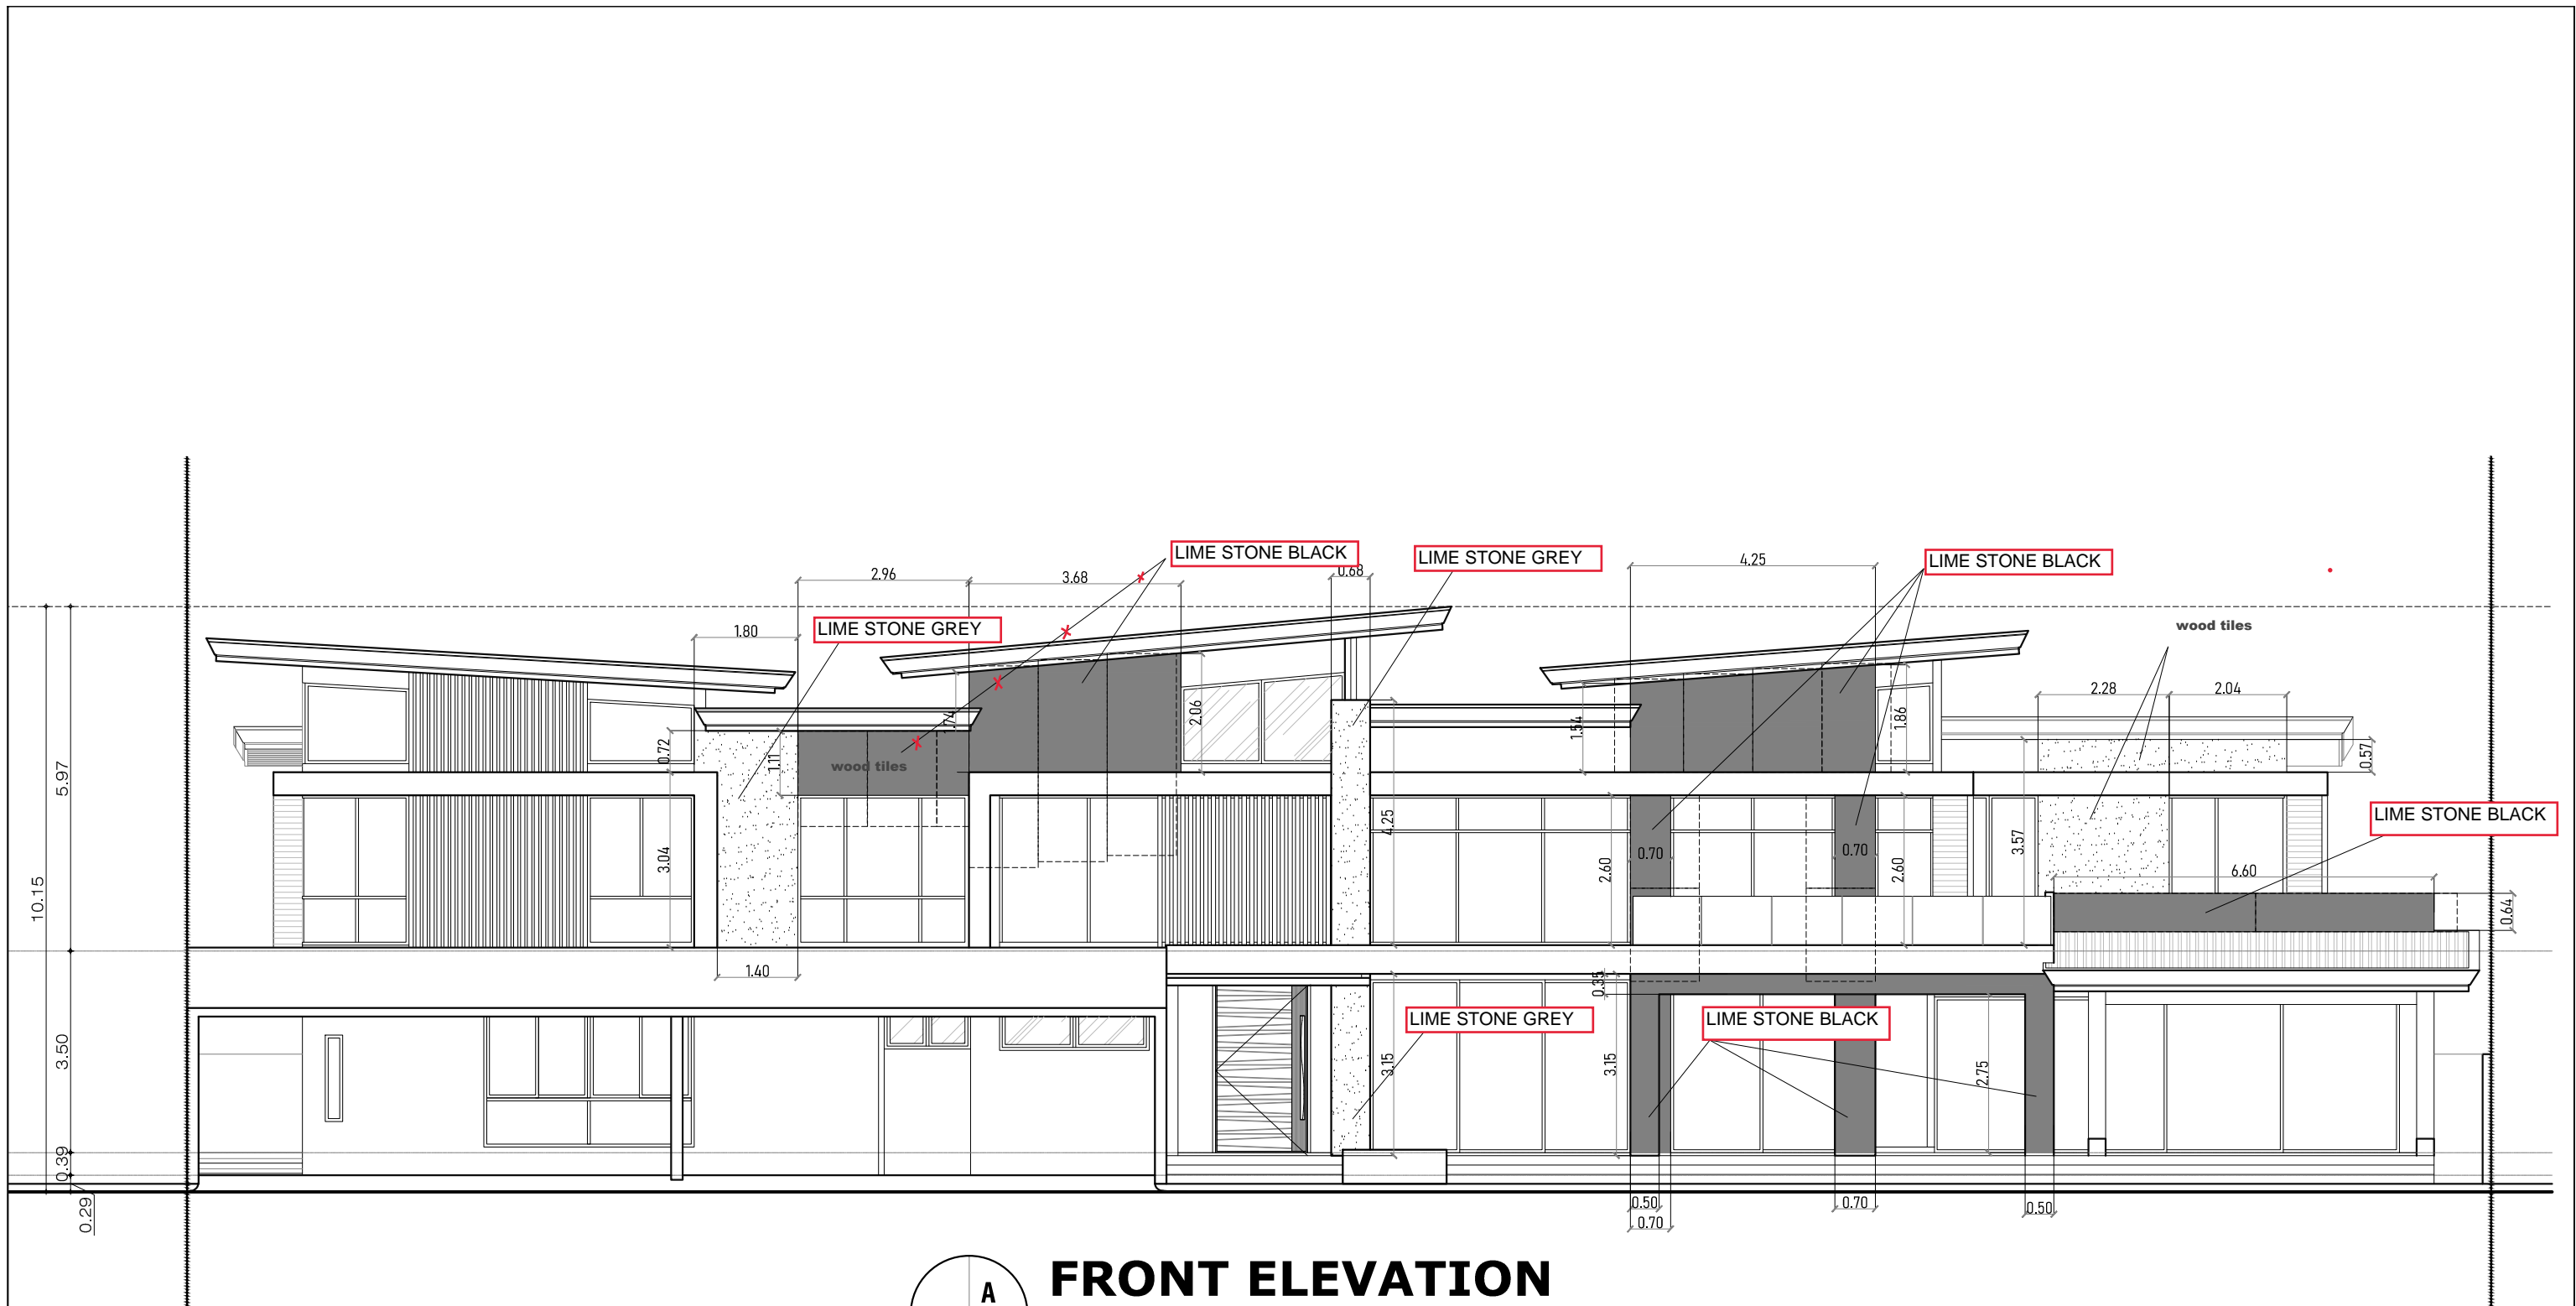

LIME STONE BLACK

A
 2

FRONT ELEVATION
 SCALE: 1:100m

LEFT SIDE ELEVATION

SCALE: 1:100m

RIGHT SIDE ELEVATION

SCALE: 1:100m