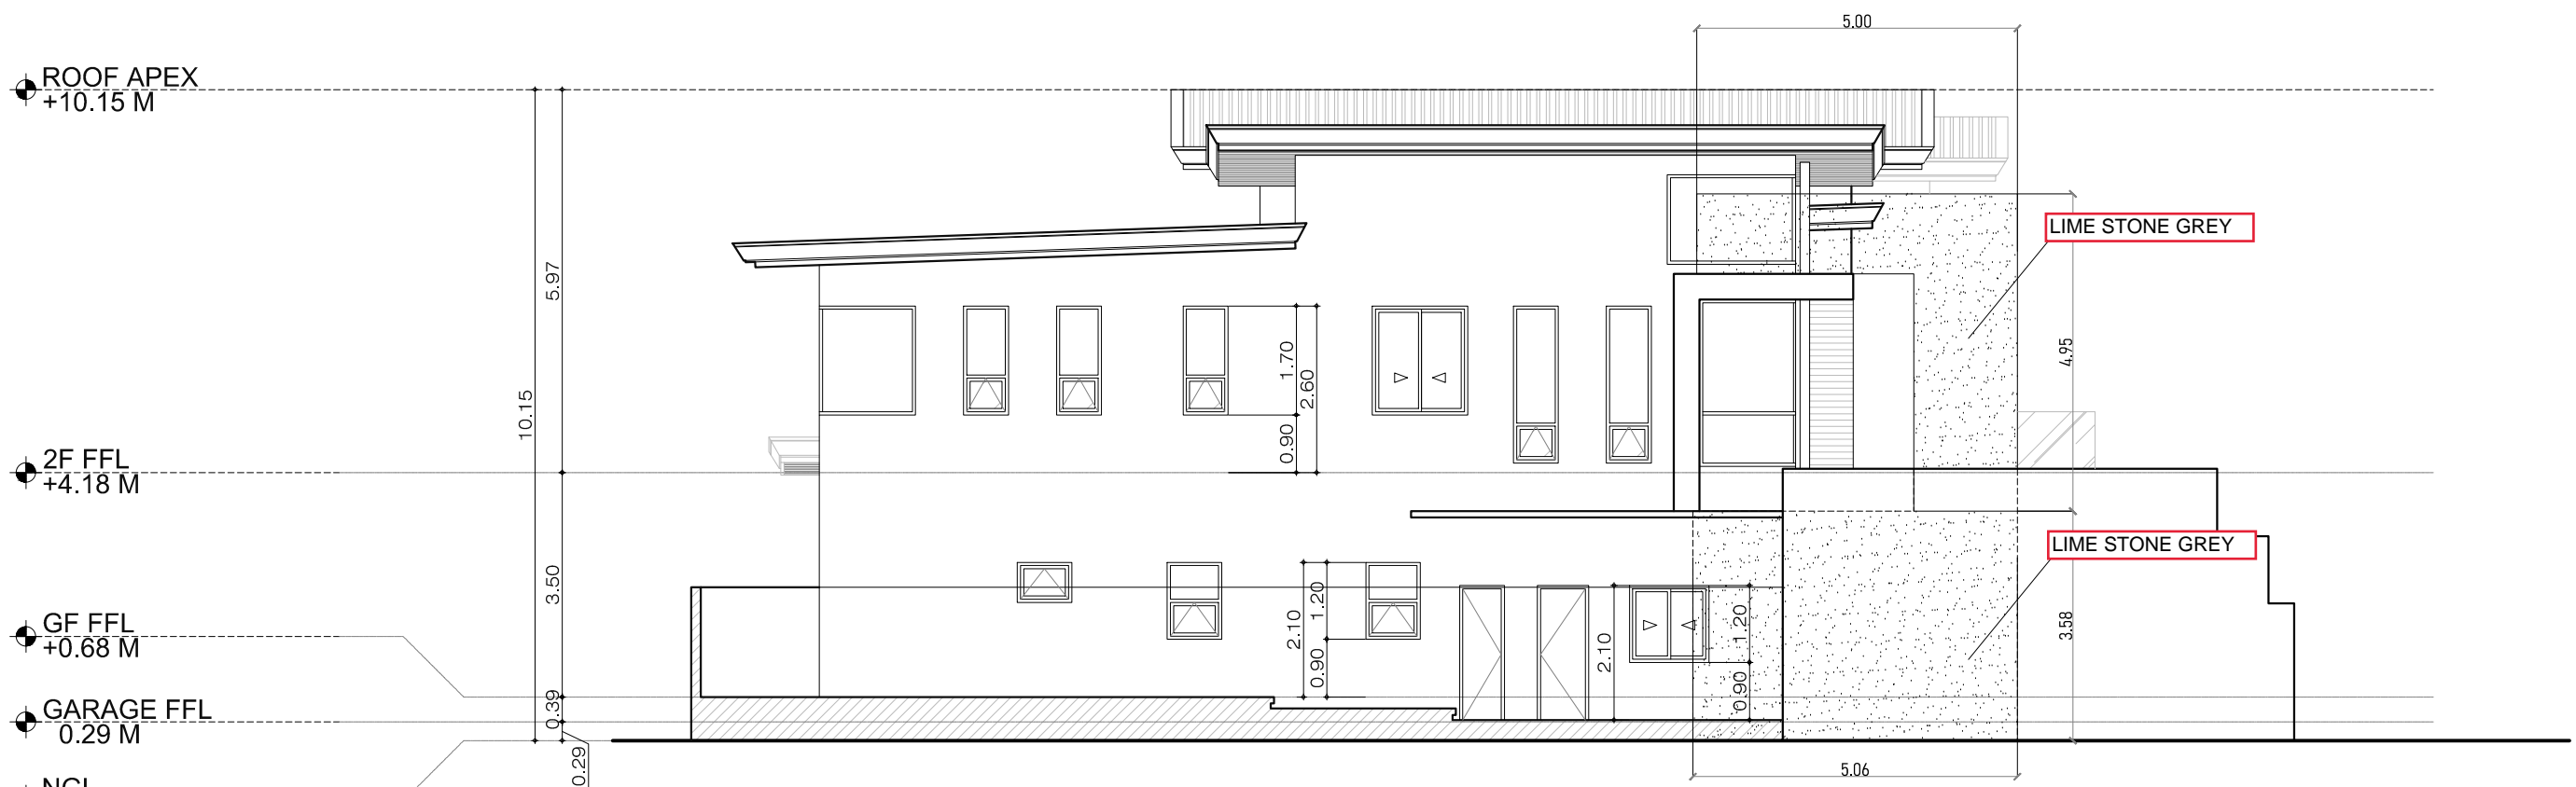

LIME STONE BLACK

A
 2

FRONT ELEVATION
 SCALE: 1:100m

LEFT SIDE ELEVATION

SCALE: 1:100m

RIGHT SIDE ELEVATION

SCALE: 1:100m